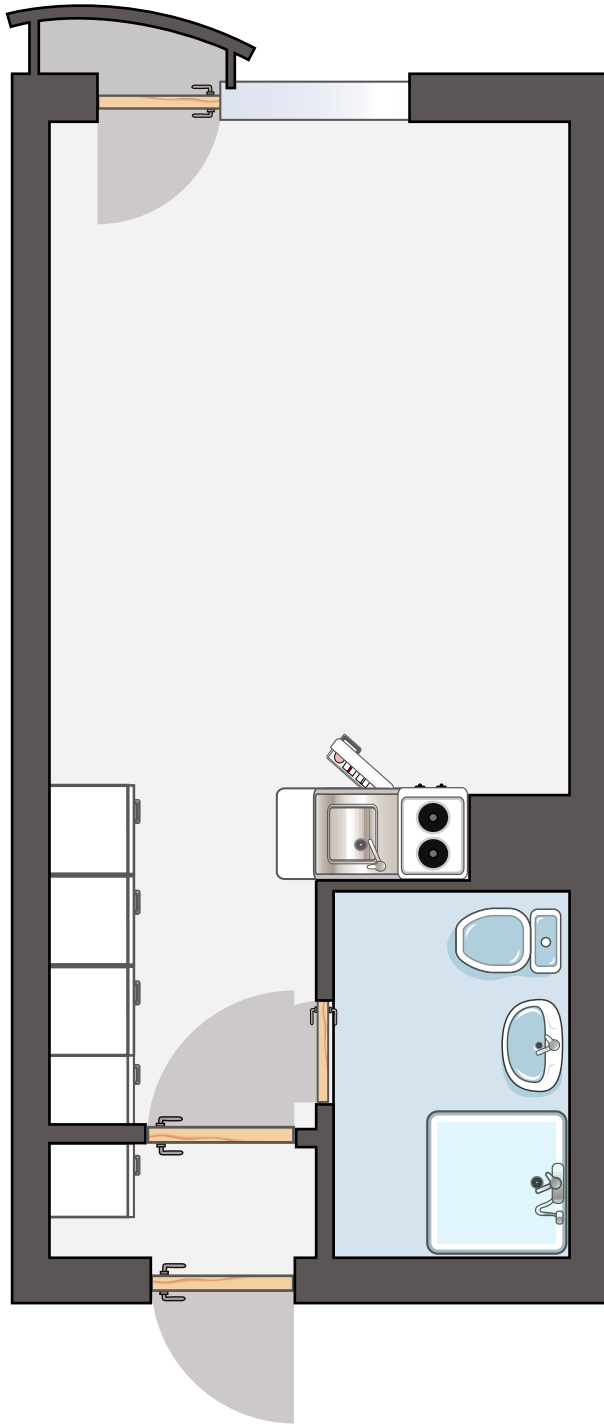

LOAS

LASERPUISTO

1H + KK 25.0 m²

1m